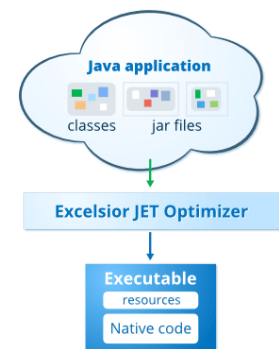

Press Release

報道関係 各位

2016年 11月 10日

エクセルソフトは、Java SE 8 コンパクト プロファイルに対応し、Windows 10 をサポートした Java アプリの高速化・最適化ツールの最新版 Excelsior JET 11.3 をリリース

エクセルソフト株式会社（東京都港区）は、Java アプリケーションを高速化・最適化する Java 開発ツール「Excelsior JET 11.3」の販売を 2016年 11月 9日から日本で開始しました。新バージョンでは、Java SE 8 コンパクト プロファイルをサポートし、適切なコンパクト プロファイルをバンドルする Java アプリケーションをデプロイすることができます。

また、Windows10 のサポートも追加されています。

- **製品名：**
Excelsior JET 11.3
(エクセルサー・ジェット 11.3)

- **製品カテゴリ：**
Java 開発ツール

- **製品概要：**
Excelsior JET 11.3 は、Java アプリを高速化および最適化し、リバースエンジニアリングから保護します。Windows、Linux、OS X に対応しており、Java アプリケーションやコンポーネントであるクラス ファイルを Windows 上では EXE および DLL ファイルに変換し、また、Linux、OS X 上では実行ファイルおよび共有オブジェクトに変換します。変換されたネイティブ コードの実行ファイルは、Java のクラス ファイルよりも高速に動作し、かつ、Oracle JRE を必要としません。また、日本語インストーラーを含む 10 か国語のインストーラーを作成できる JetPack II が搭載されているため、Excelsior JET 11.3 で作成されたアプリケーションのインストーラーを容易に作成することが可能です。