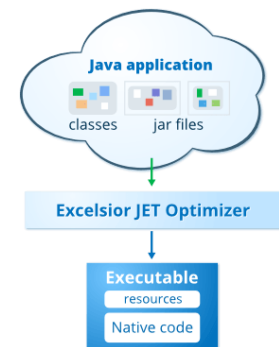

Press Release

報道関係 各位

2018 年 1 月 9 日

エクセルソフトは、Java アプリのパフォーマンス向上と ネイティブ実行ファイルをより小さくする Excelsior JET の最新版 14.0 をリリース

エクセルソフト株式会社（東京都港区）は、Java アプリケーションを高速化・最適化する Java 開発ツール「Excelsior JET 14.0」の販売を 2018 年 1 月 10 日から日本で開始します。新バージョンでは、プロファイルに基づく最適化 (PGO) と組み合わせて、AOT コンパイラがより良いコードを生成することができます。さらに、以前のバージョンよりも小さなネイティブ実行ファイルを生成します。

- 製品名：
Excelsior JET 14.0
(エクセルサー・ジェット 14.0)

- 製品カテゴリー：
Java 開発ツール

- 製品概要：

Excelsior JET 14.0 は、Java アプリを高速化および最適化し、リバースエンジニアリングから保護します。Windows、Linux、OS X に対応しており、Java アプリケーションやコンポーネントであるクラス ファイルを Windows 上では EXE および DLL ファイルに変換し、また、Linux、OS X 上では実行ファイルおよび共有オブジェクトに変換します。変換されたネイティブ コードの実行ファイルは、Java のクラス ファイルよりも高速に動作し、かつ、Oracle JRE を必要としません。また、日本語インストーラーを含む 10 か国語のインストーラーを作成できる JetPack II が搭載されているため、Excelsior JET 14.0 で作成されたアプリケーションのインストーラーを容易に作成することが可能です。