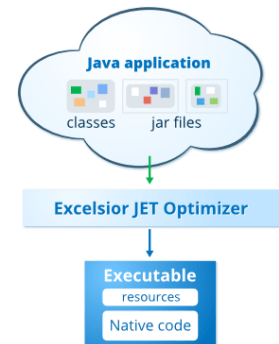

Press Release

報道関係 各位

2018年 11月 29日

エクセルソフトは、OpenJDK API 実装の 最新版 Excelsior JET 15.3 をリリース

エクセルソフト株式会社（東京都港区）は、Java アプリケーションを高速化・最適化する Java 開発ツール「Excelsior JET 15.3」の販売を 2018 年 11 月 30 日から日本で開始します。新バージョンでは、Oracle 社の Java ビジネス モデルの変更に伴い、商用 Oracle Java 実装に代わり、標準の Java SE API の OpenJDK 実装が含まれます。また、Spring Boot アプリケーションをサポートします。

- 製品名：
Excelsior JET 15.3
(エクセルサー・ジェット 15.3)

- 製品カテゴリー：
Java 開発ツール

- 製品概要：

Excelsior JET は、Java アプリケーションを高速化し、Java をリバース エンジニアリングから保護する完全なソリューションです。Java アプリケーションを最適化した実行ファイルとして配布することができます。

Windows、Linux、OS X に対応しており、Java アプリケーションやコンポーネントであるクラス ファイルを Windows 上では EXE および DLL ファイルに変換し、また、Linux、OS X 上では実行ファイルおよび共有オブジェクトに変換します。変換されたネイティブ コードの実行ファイルは、Java のクラス ファイルよりも高速に動作し、かつ、Oracle JRE を必要としません。また、日本語インストーラーを含む 10 か国語のインストーラーを作成できる JetPack II が搭載されているため、Excelsior JET 15.3 で作成されたアプリケーションのインストーラーを容易に作成することが可能です。