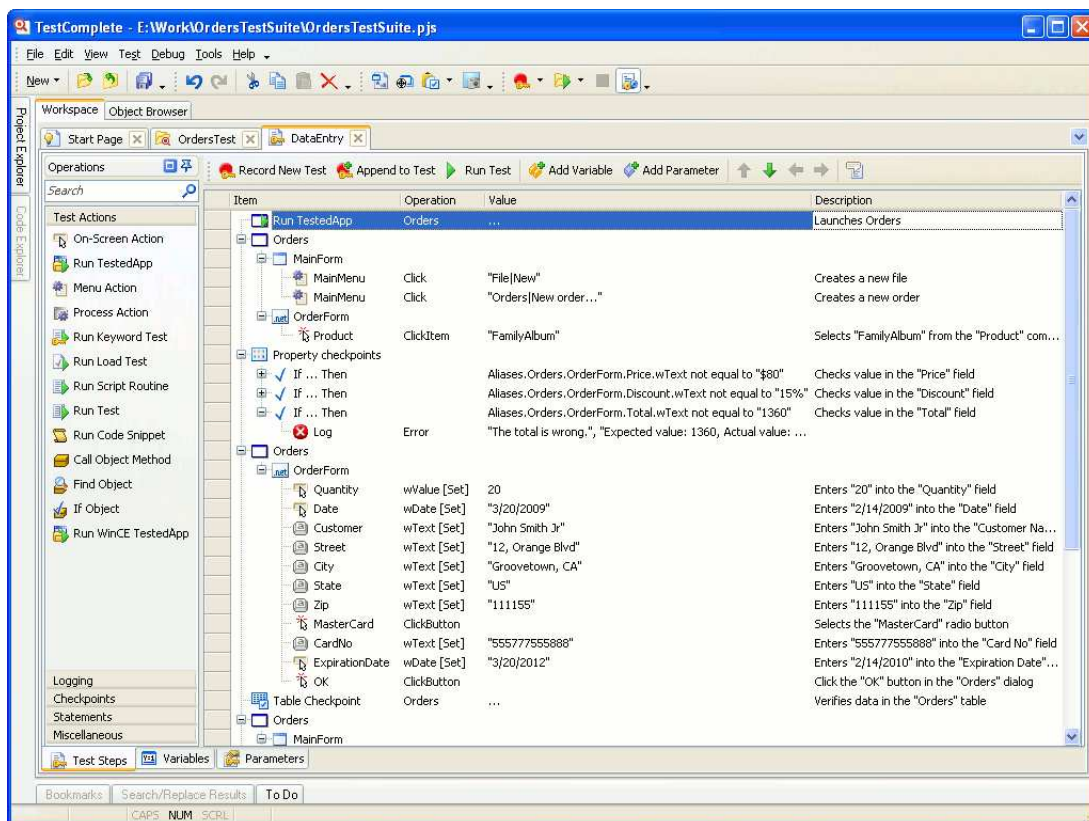

- **Silverlight 3 サポート**

Silverlight 3 アプリケーションをテストするために TestComplete を利用できます。

- **XMLCheckpoint エLEMENTの新しい比較設定**

XMLCheckpoint エディタに新しい Extended logging 設定が含まれ、比較中に生成される TestComplete のレポートに、比較されるドキュメントの変化がない場合、ノード上の情報を含めるかどうかを指定できます。この設定は、新しい XMLCheckpoint.Options.ExtendedLogging プロパティを使用してスクリプトから有効にできます。

- **KeywordTest エディタでキーワード テスト操作のグループ化**

新しいオプション カテゴリー (Keyword Test Editor - Groups) により、KeywordTest エディタでキーワード テスト操作をカスタマイズ、またはグループ化できます。この設定を使用することで、キーワード テスト操作がグループ ノードでグループ化されるべきかを指定でき、KeywordTest エディタで表示されるグループ化ノードの最大数を指定し、グループ化に影響しない操作を選択できます。

KeywordTest エディタ