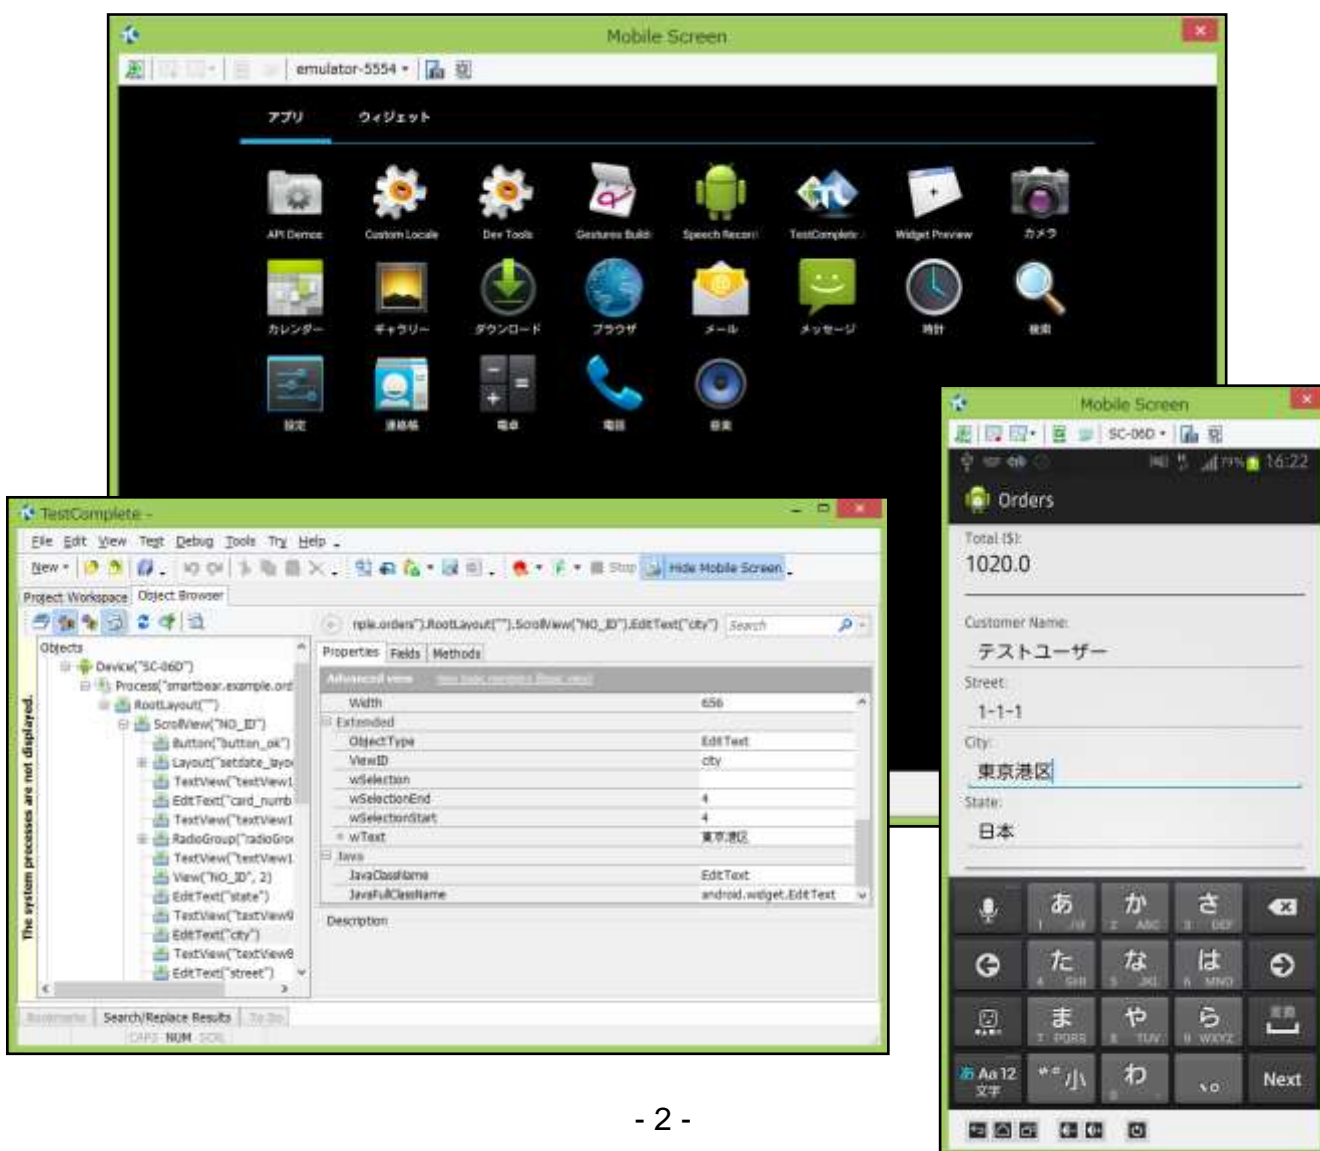

■ 主な新機能

● Android モバイルテスト

Android デバイス用ネイティブ アプリケーションの自動テストをサポートします。Android デバイスのモバイル テストは以下が含まれます：
ネイティブ Android 4.x サポート、実機テストの自動化、オブジェクト認識、ジェスチャーの記録と再生実行、キーワードおよびスクリプト テスト

● モバイル Web テスト

TestComplete 10 では、実際のモバイル デバイスを必要とせず、Web アプリケーションとクロスプラットフォームのモバイル互換性をテストできます。

● 新しくサポートされたテクノロジーとアプリケーション

Windows 8.1、Visual Studio 2013、Windows ストア アプリケーション、Embarcadero RAD Studio XE5、JavaFX ver 2.2.45

● 新しい製品構成

TestComplete 10.0 では、TestComplete Platform とテクノロジー モジュール (Desktop、Web、Mobile の 3 モジュール) から構成され、お客様のニーズに合った製品を選択いただけます。

[モバイル アプリケーションのテスト]