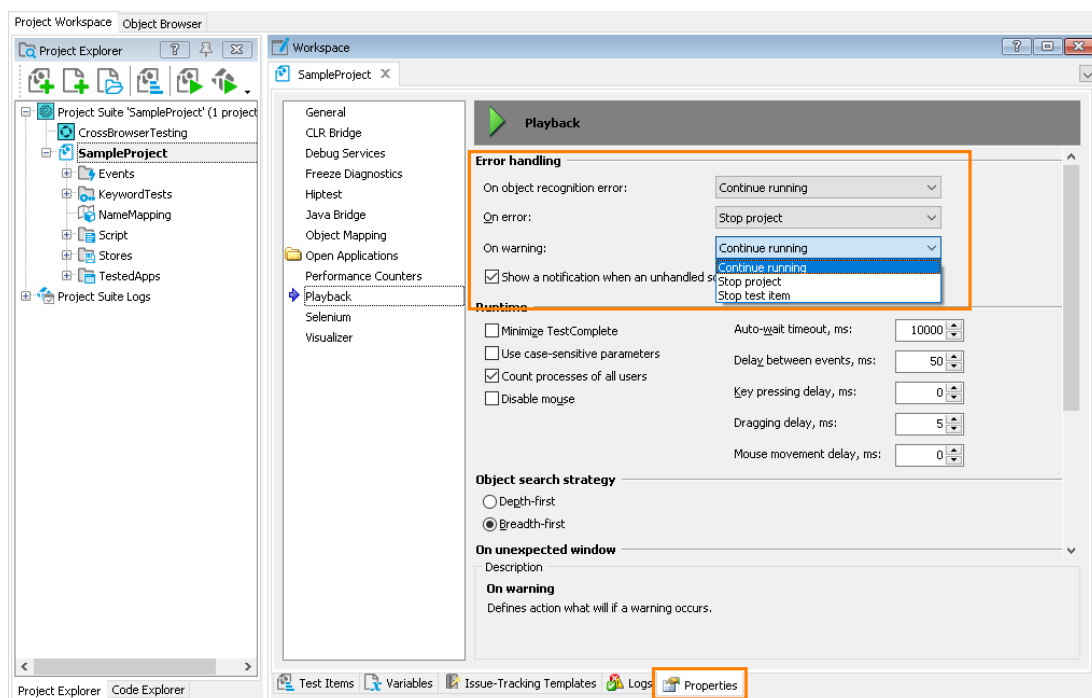

■ 主な新機能

● ビヘイビア駆動開発 (BDD) のサポート

TestComplete から Gherkin で記述された BDD テストを作成、自動化、実行することができます。

● HipTest インテグレーション

HipTest サポートが組み込まれ、QA エンジニア、開発者、管理者など、チームの全メンバーが BDD テストを作成、保守、および実行するのに役立ちます。

● Web テストの強化

Shadow DOM、カスタム要素の Web コンポーネント テクノロジーを使用する Web アプリケーションの自動テストを作成できます。

Chrome 71 および Firefox 62-64 をサポート。

● Android および iOS テストの強化

iOS 12.0 および 12.1 サポート。iPhone XS, XS Max および XR をサポート。

Android 9.0 (API Level 28) サポート。

● 全体的な改善

- ・ Windows 10 October 2018 Update のサポート。
- ・ パフォーマンス向上。
- ・ ソース管理サポートの改善に伴い、プロジェクト フォーマットの更新。
- ・ UI の更新

● より簡単になったエラー ハンドリング

テスト実行中にエラーや警告が発生したときのプロジェクトの動作設定は、プロジェクトプロパティの [Error handling] セクションにまとめられ、テスト実行フローをより簡単に制御できるようにしました。

[エラー発生時の動作設定]