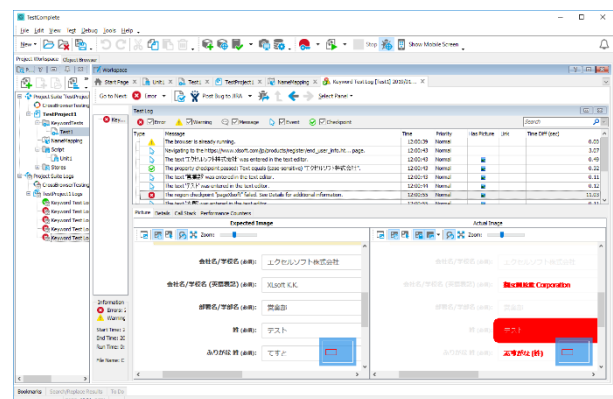

### ■ 製品カテゴリー

ソフトウェア自動テスト ツール

### ■ 製品概要

ユーザーのキー操作、マウス操作を記録して、テスト シナリオを自動生成し、ソフトウェア テストを自動化することで、繰り返しのテストにおいて工数を削減し、短期間で高品質なアプリケーションの提供を可能にします。

TestComplete で、デスクトップ、Web、モバイル アプリケーションの GUI テストの自動化が可能になり、対応するテストの種類は、機能/回帰テスト/単体/データ駆動型テストです。TestComplete は開発ツールに依存しないため、C#、Visual C++、Delphi、Java デスクトップ アプリなど、作成されたアプリケーションに関係なく、サポートする Windows OS 上で動作するアプリケーションの操作を再現し、テストできます。Windows アプリケーション以外にも、Java、.NET、Flash、Flex、モバイル (Android, iOS) など、幅広いアプリケーションのテストが可能です。

また、スクリーンショットの自動取得機能により、容易にテスト内容と、テスト結果のエビデンス (証跡) を残すことが可能です。