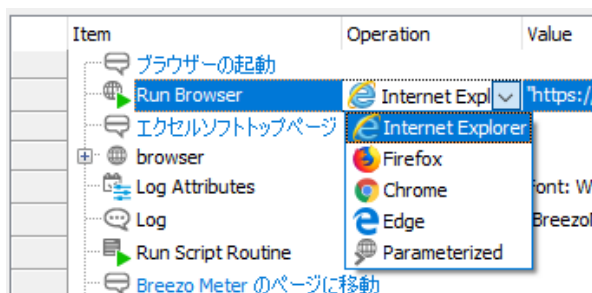

- **クロスブラウザーテスト**

ひとつのブラウザーで作成したテストを、Internet Explorer、Edge、Firefox、Chrome のブラウザーで実行可能です。ブラウザーごとにテストを作成する必要はありません。