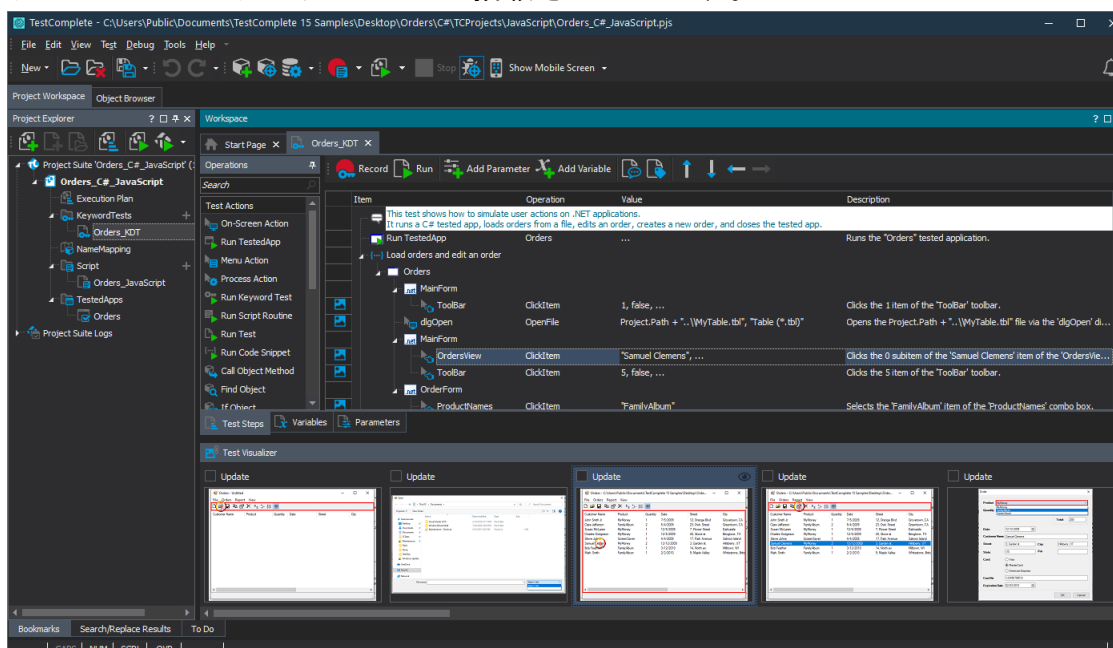

新バージョンの 15.0 では、お客様から要望が多かったユーザーインターフェースのダーク テーマの追加、Edge へのテスト拡張機能のシームレスなインストール、OCR 機能を使用した Web テストの並列実行、Web ブラウザーの最新バージョンのサポートなどの Web テストの改善とモバイルテストの改善がされています。

■ 製品名

TestComplete 15.0

(テスト コンプリート15.0)

■ 製品カテゴリー

ソフトウェア自動テスト ツール

■ 製品概要

ユーザーのキー操作、マウス操作を記録して、テスト シナリオを自動生成し、ソフトウェア テストを自動化することで、繰り返しのテストにおいて工数を削減し、短時間で高品質なアプリケーションの提供を可能にします。

デスクトップ、Web、モバイル アプリケーションに対応し、機能/回帰テスト/単体/データ駆動型テストの作成が可能です。TestComplete は開発ツールに依存しないため、C#、Visual C++、Delphi、Java デスクトップ アプリなど、作成されたアプリケーションに関係なく、サポートする Windows OS 上で動作するアプリケーションの操作を再現し、テストできます。Windows アプリケーション以外にも、Web アプリ、モバイル (Android, iOS) など、幅広いアプリケーションのテストが可能です。

また、スクリーンショットの自動取得機能により、容易にテストの記録時と、テスト結果のエビデンス (証跡) を残すことが可能です。

■ 主な機能および新機能

● ダーク テーマ

TestComplete 15 には、お客様から最も要望の多かった機能であるユーザー インターフェイスのダーク テーマが搭載されています。

● UI 操作を自動記録

キャプチャ&リプレイ機能で、キーボードとマウスの操作を記録し、テストシナリオを自動的に作成します。イベントごとのスクリーンショットも自動的に取得されるため、ストーリーボードやエビデンスとしても利用できます。