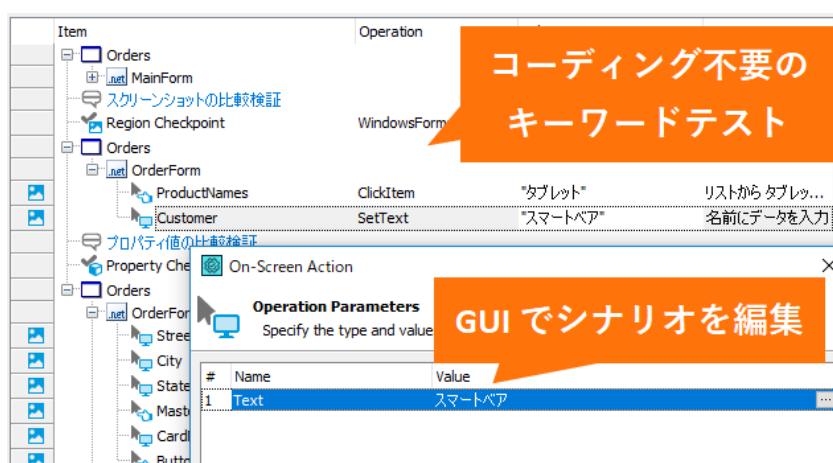

● スクリーンショットの自動取得

テストの記録時と、再生時の画面のスクリーンショットを自動取得します。ユーザーが各画面を手動で Excel ファイルに貼り付ける必要はありません。