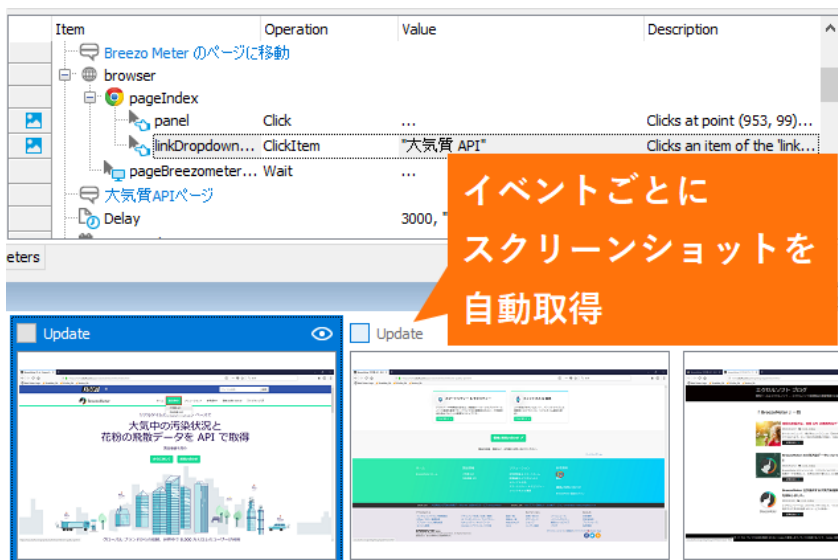

- **多彩な検証機能**

画面のスクリーンショット、コントロールのプロパティ値、データベース、ファイル等のチェックポイントを設定することで、テストを実行中にアプリケーションの検証が行えます。

- **外部データの活用**

テキストボックスへの入力値や、リストの項目など、テスト内で使用するデータは Excel ファイルや CSV、データベースより取得して活用できます。コードを書かずに GUI 上でデータ駆動型テストの作成が行えます。

- **クロスブラウザーテスト**

ひとつのブラウザーで作成したテストを、Internet Explorer、Edge、Firefox、Chrome のブラウザーで実行可能です。ブラウザーごとにテストを作成する必要はありません。