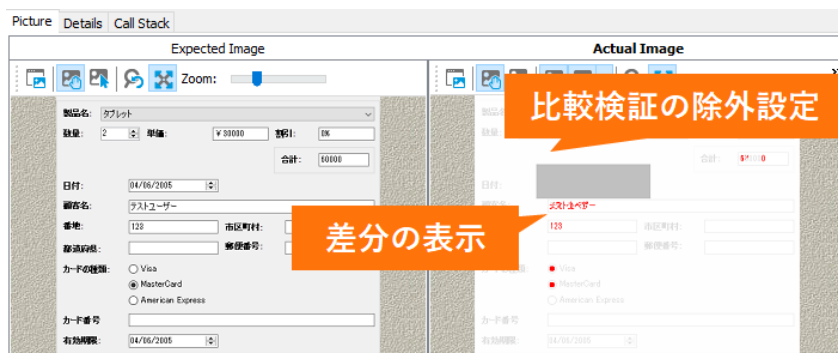

- **多彩な検証機能**

画面のスクリーンショット、コントロールのプロパティ値、データベース、ファイル等のチェックポイントを設定することで、テストを実行中にアプリケーションの検証が行えます。