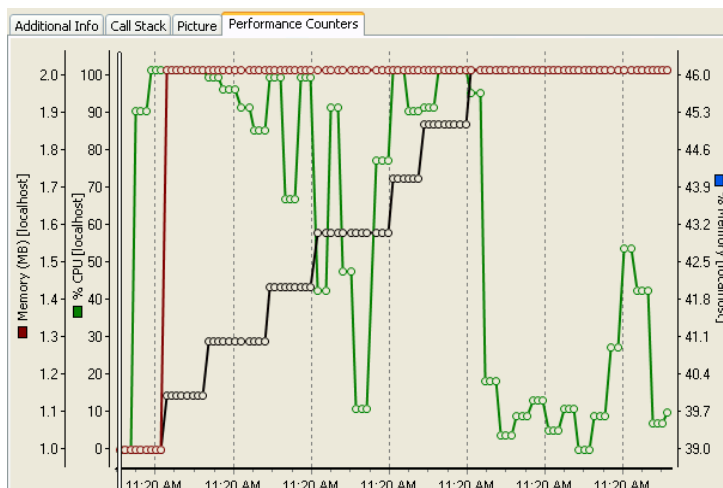

■ 主な新機能

● アプリケーションおよびコンピュータ パフォーマンスをモニター

TestComplete 9.20 は、テストするアプリケーションとコンピュータの様々なパフォーマンス メトリクスをモニターすることを支援するパフォーマンス カウンター機能を提供します。たとえば、CPU およびメモリ利用率、または ASP.NET サーバー上のリクエスト処理速度をチェックすることができます。

パフォーマンス カウンター

● Embarcadero RAD Studio XE3 サポート

64 ビット Delphi アプリケーションを含む Embarcadero RAD Studio XE3 で作成された Delphi および C++Builder アプリケーションに対応しました。

● サポートが追加されたコントロール

- **Sencha ExtJS** コントロール： Sencha ExtJS コントロールをサポートします： ボタン、スライダー、チェックボックス、ラジオフィールドなど。
- **WPF** リボン： Microsoft .NET Framework 4.5 で導入された新しい WPF リボン コントロールをサポートします。

● Web サービス イベント用ハンドラー

TestComplete 9.20 は、新しい 2 つのイベントをサポートします。OnWebServiceRequest および OnWebServiceResponse は、テストする Web サービスに SOAP リクエストを送信および Web サービスからレスポンスを受信する特定のアクションを実行することを支援します。

■ 動作環境

OS

Windows 8 (32-bit および 64-bit Edition) ※ ModernUI は非対応
Windows 7 (32-bit および 64-bit Edition)
Windows Vista (32-bit および 64-bit Edition)
Windows XP (32-bit および 64-bit Edition)
Windows Server 2012
Windows Server 2008 R2、2008 (32-bit および 64-bit Edition)
Windows Server 2003 (32-bit および 64-bit Edition)