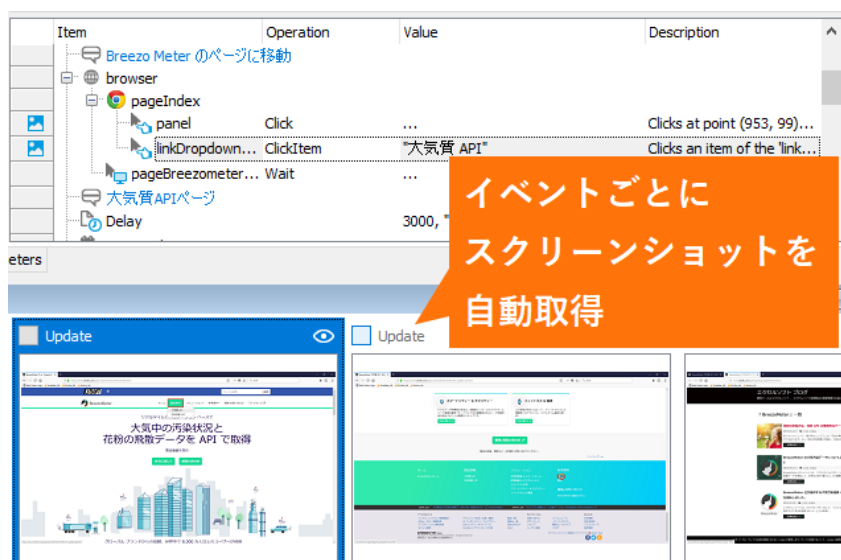

- 主な機能

- UI 操作を自動記録
キャプチャ&リプレイ機能で、キーボードとマウスの操作を記録し、テスト シナ

リオを自動的に作成します。イベントごとのスクリーンショットも自動的に取得されるため、ストーリーボードやエビデンスとしても利用できます。

- **ノーコードでテストを作成**

テストを作成するにあたり、プログラミングの知識は必要ありません。キーワードテスト機能は、アイコンを並べて操作内容を選択するだけでテストの作成/編集が可能です。初心者でも比較的簡単に作成できます。

- **スクリーンショットの自動取得**

テストの記録時と、再生時の画面のスクリーンショットを自動取得します。テスターが各画面を手動で Excel ファイルに貼り付ける必要はありませんので、作業工数の削減や、記録漏れによるテストの品質の低下を防ぐことができます。

- **外部データの活用**

テキストボックスへの入力値や、リストの項目など、テスト内で使用するデータは Excel ファイルや CSV、データベースより取得して活用できます。コードを書かずに GUI 上でデータ駆動型テストの作成が行えます。