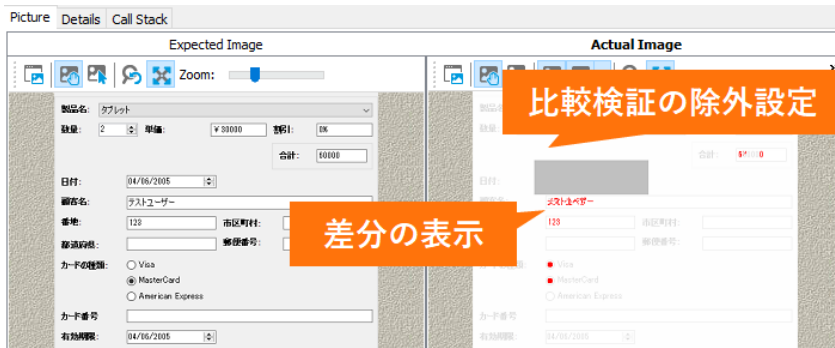

- **多彩な検証機能**

画面のスクリーンショット、コントロールのプロパティ値、データベース、ファイル等のチェックポイントを設定することで、テストを実行中にアプリケーションの検証が行えます。

- **クロス ブラウザー テスト**

ひとつのブラウザで作成したテストを、サポートする他のブラウザ（Internet Explorer、Chromium Edge、Firefox、Chrome）で実行することが可能です。ブラウザごとにテストを作成する必要はなく、テスト シナリオを共有化できますので、テストの作成にかかる工数の軽減に繋がります。