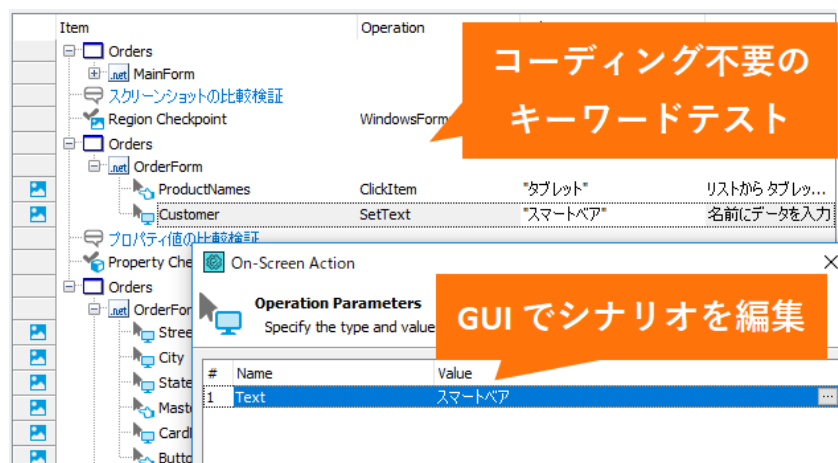

- 製品名
TestComplete
(テスト コンプリート)

- 製品カテゴリー
GUI テスト自動化ツール

- 製品概要
ユーザーのキー操作、マウス操作を記録して、テスト シナリオを自動生成し、ソフトウェア テストを自動化することで、繰り返しのテストにおいて工数を削減し、短時間で高品質なアプリケーションの提供を可能にします。

デスクトップ、Web、モバイル アプリケーションに対応し、機能/回帰テスト/単体/データ駆動型テストの作成が可能です。TestComplete は開発ツールに依存しないため、C#、Visual C++、Delphi、Java デスクトップ アプリなど、作成されたアプリケーションに関係なく、サポートする Windows OS 上で動作するアプリケーションの操作を再現し、テストできます。Windows アプリケーション以外にも、Web アプリ、モバイル (Android, iOS) など、幅広いアプリケーションのテストが可能です。
また、スクリーンショットの自動取得機能により、容易にテストの記録時と、テスト結果のエビデンス (証跡) を残すことが可能です。

- 主な機能

- UI 操作を自動記録
キャプチャ&リプレイ機能で、キーボードとマウスの操作を記録し、テスト シナ

リオを自動的に作成します。イベントごとのスクリーンショットも自動的に取得されるため、ストーリーボードやエビデンスとしても利用できます。

- **ノーコードでテストを作成**

テストを作成するにあたり、プログラミングの知識は必要ありません。キーワードテスト機能は、アイコンを並べて操作内容を選択するだけでテストの作成/編集が可能です。初心者でも比較的簡単に作成できます。