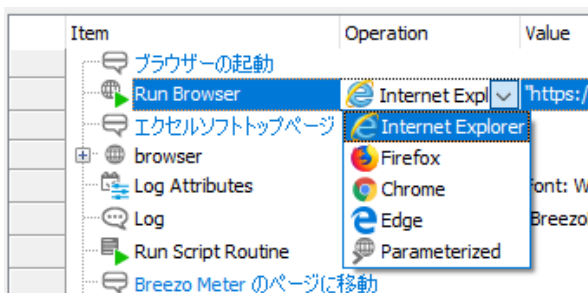

- **モバイル アプリケーションの対応**

Android, iOS のネイティブ アプリケーション、Web アプリケーション、Xamarin.Forms で作成されたアプリケーションにも対応しています。

■ 動作環境

OS	Windows 11、Windows 10、Windows 8.1、Windows 7 SP1 Windows Server 2019、2016、2012 R2、2012、2008 R2 (32-bit および 64-bit Edition)
----	---